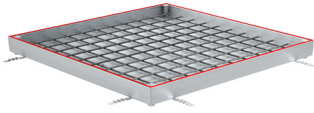

### Order information

Clear opening (A x B)	External dimensions (C x D)	Frame height	Cover depth	Space for final floor	Load class (EN 1253)	Weight	E	El	Part No.
[mm]	[mm]	[mm]	[mm]	[mm]		[kg]			
300x300	398x398	74,5	70	15	M125	11,2	E120	EI120	447980
400x400	498x498	74,5	70	15	M125	16,2	E120	EI120	447981
450x450	548x548	74,5	70	15	M125	17,6	E120	EI120	447982
450x600	548x698	74,5	70	15	M125	23,2	E120	EI120	447971
500x500	598x598	74,5	70	15	M125	20,4	E120	EI120	447983
600x600	698x698	74,5	70	15	M125	28,7	E120	EI120	447984
600x750	698x848	74,5	70	15	M125	34,5	E120	EI120	447972
600x800	698x898	74,5	70	15	M125	36,5	E120	EI120	447986
600x900	698x998	74,5	70	15	M125	39,8	E120	EI120	447975
635x635	733x733	74,5	70	15	L15	34,4	E120	EI120	447978
675x675	773x773	74,5	70	15	L15	36,8	E120	EI120	447973
700x700	798x798	74,5	70	15	L15	36,8	E120	EI120	447987
750x750	848x848	74,5	70	15	L15	40,7	E120	EI120	447974
800x800	898x898	74,5	70	15	L15	45,4	E120	EI120	447988
800x1000	898x1098	74,5	70	15	L15	54,6	E120	EI120	447989
900x900	998x998	74,5	70	15	L15	54,9	E120	EI120	447977
1000x1000	1098x1098	74,5	70	15	L15	65,4	E120	EI120	447990

## Notes:

A large grid of small squares, intended for taking notes. The grid consists of 20 columns and 30 rows of small squares, creating a total of 600 cells. The lines are thin and light gray.

ACO. we care for water