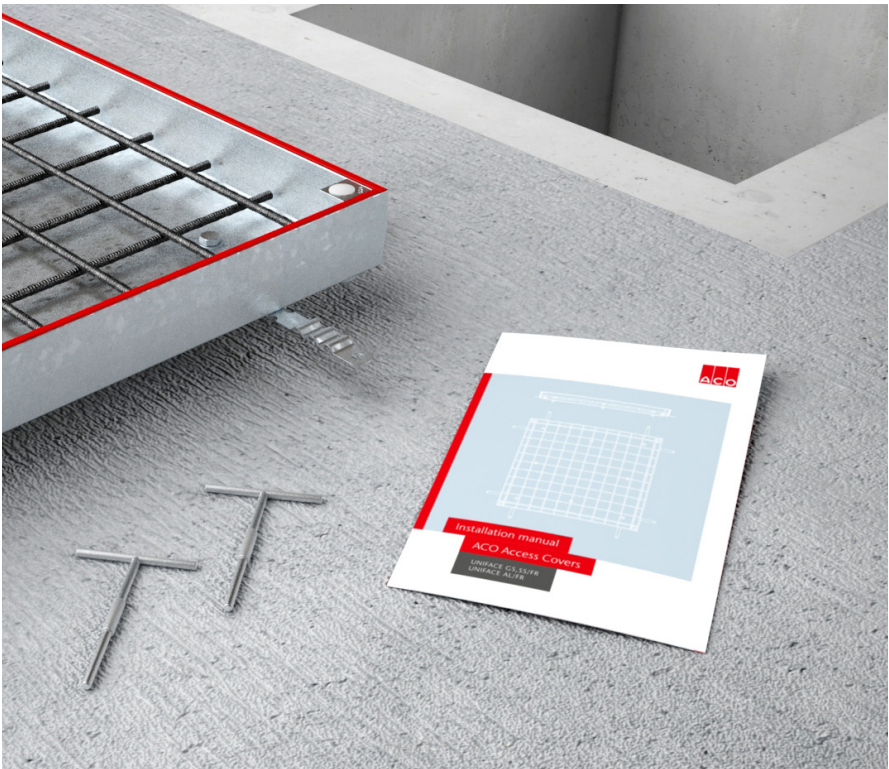

Installation manual

ACO Access Covers

UNIFACE GS,SS/FR  
UNIFACE AL/FR

- |            |                                    |            |                                  |
|------------|------------------------------------|------------|----------------------------------|
| <b>ENG</b> | <b>Installation Manual</b>         | <b>EST</b> | <b>Paigaldusjuhend</b>           |
| <b>GER</b> | <b>Installationsanleitung</b>      | <b>LAV</b> | <b>Uzstādīšanas instrukcija</b>  |
| <b>FRA</b> | <b>Instructions d'installation</b> | <b>LIT</b> | <b>Montavimo instrukcija</b>     |
| <b>ESP</b> | <b>Manual De Instalación</b>       | <b>POL</b> | <b>Instrukcja montażu</b>        |
| <b>POR</b> | <b>Manual de Instalação</b>        | <b>BUL</b> | <b>Инструкции за инсталация</b>  |
| <b>ITA</b> | <b>Manuale d'installazione</b>     | <b>HUN</b> | <b>Beépítési útmutató</b>        |
| <b>NLD</b> | <b>Installatiehandleiding</b>      | <b>RUM</b> | <b>Instructiuni de instalare</b> |
| <b>CZE</b> | <b>Instalační manuál</b>           | <b>HRV</b> | <b>Upute za ugradnju</b>         |
| <b>RUS</b> | <b>Инструкция По Установке</b>     | <b>SLV</b> | <b>Navodila za vgradnjo</b>      |
| <b>SWE</b> | <b>Installationsanvisning</b>      | <b>SRP</b> | <b>Preporuka za ugradnju</b>     |
| <b>NOR</b> | <b>Installasjons Manual</b>        | <b>TUR</b> | <b>Montaj kılavuzu</b>           |
| <b>FIN</b> | <b>Asennusohje</b>                 |            |                                  |
| <b>DAN</b> | <b>Installationsvejledning</b>     |            |                                  |

## Notes:

A large grid of small squares, intended for taking notes. The grid consists of 20 columns and 30 rows of small squares, creating a total of 600 cells. The lines are thin and light gray.

ACO. we care for water