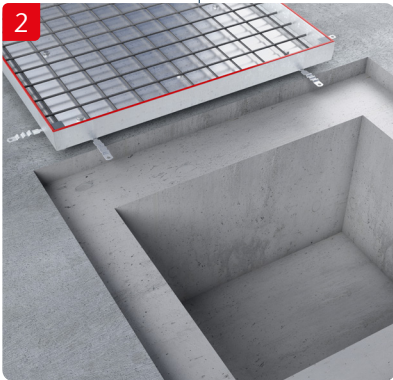

### Order information

Clear opening (A x B)	External dimensions (C x D)	Frame height	Cover depth	Space for final floor	Load class (EN 1253)	Weight	E	El	Part No.
[mm]	[mm]	[mm]	[mm]	[mm]		[kg]			
300x300	398x398	74,5	70	15	M125	11,2	E120	EI120	447980
400x400	498x498	74,5	70	15	M125	16,2	E120	EI120	447981
450x450	548x548	74,5	70	15	M125	17,6	E120	EI120	447982
450x600	548x698	74,5	70	15	M125	23,2	E120	EI120	447971
500x500	598x598	74,5	70	15	M125	20,4	E120	EI120	447983
600x600	698x698	74,5	70	15	M125	28,7	E120	EI120	447984
600x750	698x848	74,5	70	15	M125	34,5	E120	EI120	447972
600x800	698x898	74,5	70	15	M125	36,5	E120	EI120	447986
600x900	698x998	74,5	70	15	M125	39,8	E120	EI120	447975
635x635	733x733	74,5	70	15	L15	34,4	E120	EI120	447978
675x675	773x773	74,5	70	15	L15	36,8	E120	EI120	447973
700x700	798x798	74,5	70	15	L15	36,8	E120	EI120	447987
750x750	848x848	74,5	70	15	L15	40,7	E120	EI120	447974
800x800	898x898	74,5	70	15	L15	45,4	E120	EI120	447988
800x1000	898x1098	74,5	70	15	L15	54,6	E120	EI120	447989
900x900	998x998	74,5	70	15	L15	54,9	E120	EI120	447977
1000x1000	1098x1098	74,5	70	15	L15	65,4	E120	EI120	447990

## Notes:

A large grid of small squares, intended for taking notes. The grid consists of 20 columns and 30 rows of small squares, creating a total of 600 cells. The lines are thin and light gray.

ACO. we care for water