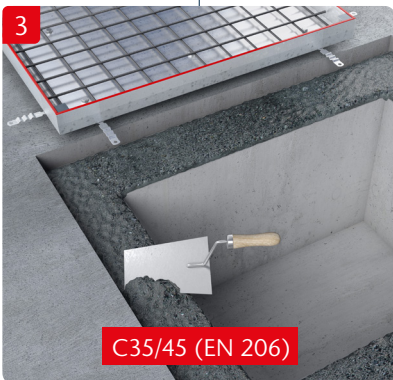

### Order information

Clear opening (A x B)	External dimensions (C x D)	Frame height	Cover depth	Space for final floor	Load class (EN 1253)	Weight	E	El	Part No.
[mm]	[mm]	[mm]	[mm]	[mm]		[kg]			
300x300	398x398	74,5	70	15	M125	11,2	E120	EI120	447980
400x400	498x498	74,5	70	15	M125	16,2	E120	EI120	447981
450x450	548x548	74,5	70	15	M125	17,6	E120	EI120	447982
450x600	548x698	74,5	70	15	M125	23,2	E120	EI120	447971
500x500	598x598	74,5	70	15	M125	20,4	E120	EI120	447983
600x600	698x698	74,5	70	15	M125	28,7	E120	EI120	447984
600x750	698x848	74,5	70	15	M125	34,5	E120	EI120	447972
600x800	698x898	74,5	70	15	M125	36,5	E120	EI120	447986
600x900	698x998	74,5	70	15	M125	39,8	E120	EI120	447975
635x635	733x733	74,5	70	15	L15	34,4	E120	EI120	447978
675x675	773x773	74,5	70	15	L15	36,8	E120	EI120	447973
700x700	798x798	74,5	70	15	L15	36,8	E120	EI120	447987
750x750	848x848	74,5	70	15	L15	40,7	E120	EI120	447974
800x800	898x898	74,5	70	15	L15	45,4	E120	EI120	447988
800x1000	898x1098	74,5	70	15	L15	54,6	E120	EI120	447989
900x900	998x998	74,5	70	15	L15	54,9	E120	EI120	447977
1000x1000	1098x1098	74,5	70	15	L15	65,4	E120	EI120	447990

## Notes:

A large grid of small squares, intended for taking notes. The grid consists of 20 columns and 30 rows of small squares, creating a total of 600 cells. The lines are thin and light gray.

ACO. we care for water