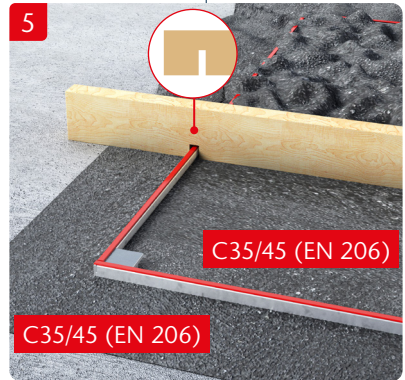

### Order information

Clear opening (A x B)	External dimensions (C x D)	Frame height	Cover depth	Space for final floor	Load class (EN 1253)	Weight	E	El	Part No.
[mm]	[mm]	[mm]	[mm]	[mm]		[kg]			
300x300	398x398	74,5	70	15	M125	11,2	E120	EI120	447980
400x400	498x498	74,5	70	15	M125	16,2	E120	EI120	447981
450x450	548x548	74,5	70	15	M125	17,6	E120	EI120	447982
450x600	548x698	74,5	70	15	M125	23,2	E120	EI120	447971
500x500	598x598	74,5	70	15	M125	20,4	E120	EI120	447983
600x600	698x698	74,5	70	15	M125	28,7	E120	EI120	447984
600x750	698x848	74,5	70	15	M125	34,5	E120	EI120	447972
600x800	698x898	74,5	70	15	M125	36,5	E120	EI120	447986
600x900	698x998	74,5	70	15	M125	39,8	E120	EI120	447975
635x635	733x733	74,5	70	15	L15	34,4	E120	EI120	447978
675x675	773x773	74,5	70	15	L15	36,8	E120	EI120	447973
700x700	798x798	74,5	70	15	L15	36,8	E120	EI120	447987
750x750	848x848	74,5	70	15	L15	40,7	E120	EI120	447974
800x800	898x898	74,5	70	15	L15	45,4	E120	EI120	447988
800x1000	898x1098	74,5	70	15	L15	54,6	E120	EI120	447989
900x900	998x998	74,5	70	15	L15	54,9	E120	EI120	447977
1000x1000	1098x1098	74,5	70	15	L15	65,4	E120	EI120	447990

## Notes:

A large grid of small squares, intended for taking notes. The grid consists of 20 columns and 30 rows of small squares, creating a total of 600 cells. The lines are thin and light gray.

ACO. we care for water