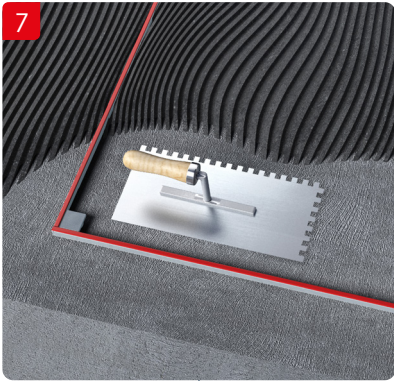

### Order information

Clear opening (A x B)	External dimensions (C x D)	Frame height	Cover depth	Space for final floor	Load class (EN 1253)	Weight	E	El	Part No.
[mm]	[mm]	[mm]	[mm]	[mm]		[kg]			
300x300	398x398	74,5	70	15	M125	11,2	E120	EI120	447980
400x400	498x498	74,5	70	15	M125	16,2	E120	EI120	447981
450x450	548x548	74,5	70	15	M125	17,6	E120	EI120	447982
450x600	548x698	74,5	70	15	M125	23,2	E120	EI120	447971
500x500	598x598	74,5	70	15	M125	20,4	E120	EI120	447983
600x600	698x698	74,5	70	15	M125	28,7	E120	EI120	447984
600x750	698x848	74,5	70	15	M125	34,5	E120	EI120	447972
600x800	698x898	74,5	70	15	M125	36,5	E120	EI120	447986
600x900	698x998	74,5	70	15	M125	39,8	E120	EI120	447975
635x635	733x733	74,5	70	15	L15	34,4	E120	EI120	447978
675x675	773x773	74,5	70	15	L15	36,8	E120	EI120	447973
700x700	798x798	74,5	70	15	L15	36,8	E120	EI120	447987
750x750	848x848	74,5	70	15	L15	40,7	E120	EI120	447974
800x800	898x898	74,5	70	15	L15	45,4	E120	EI120	447988
800x1000	898x1098	74,5	70	15	L15	54,6	E120	EI120	447989
900x900	998x998	74,5	70	15	L15	54,9	E120	EI120	447977
1000x1000	1098x1098	74,5	70	15	L15	65,4	E120	EI120	447990

## Notes:

A large grid of small squares, intended for taking notes. The grid consists of 20 columns and 30 rows of small squares, creating a total of 600 cells. The lines are thin and light gray.

ACO. we care for water