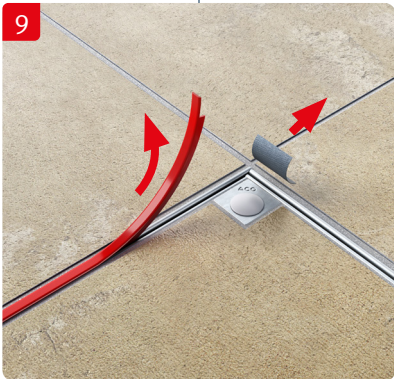

### Order information

Clear opening (A x B)	External dimensions (C x D)	Frame height	Cover depth	Space for final floor	Load class (EN 1253)	Weight	E	El	Part No.
[mm]	[mm]	[mm]	[mm]	[mm]		[kg]			
300x300	398x398	74,5	70	15	M125	11,2	E120	EI120	447980
400x400	498x498	74,5	70	15	M125	16,2	E120	EI120	447981
450x450	548x548	74,5	70	15	M125	17,6	E120	EI120	447982
450x600	548x698	74,5	70	15	M125	23,2	E120	EI120	447971
500x500	598x598	74,5	70	15	M125	20,4	E120	EI120	447983
600x600	698x698	74,5	70	15	M125	28,7	E120	EI120	447984
600x750	698x848	74,5	70	15	M125	34,5	E120	EI120	447972
600x800	698x898	74,5	70	15	M125	36,5	E120	EI120	447986
600x900	698x998	74,5	70	15	M125	39,8	E120	EI120	447975
635x635	733x733	74,5	70	15	L15	34,4	E120	EI120	447978
675x675	773x773	74,5	70	15	L15	36,8	E120	EI120	447973
700x700	798x798	74,5	70	15	L15	36,8	E120	EI120	447987
750x750	848x848	74,5	70	15	L15	40,7	E120	EI120	447974
800x800	898x898	74,5	70	15	L15	45,4	E120	EI120	447988
800x1000	898x1098	74,5	70	15	L15	54,6	E120	EI120	447989
900x900	998x998	74,5	70	15	L15	54,9	E120	EI120	447977
1000x1000	1098x1098	74,5	70	15	L15	65,4	E120	EI120	447990

## Notes:

A large grid of small squares, intended for taking notes. The grid consists of 20 columns and 30 rows of small squares, creating a total of 600 cells. The lines are thin and light gray.

ACO. we care for water