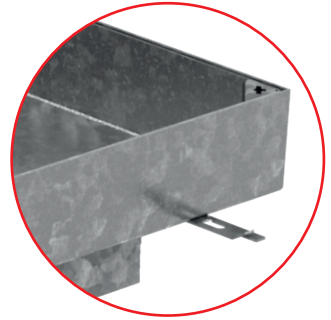

Installation manual

ACO Access Covers - PAVING

- ENG** Installation Manual
ACO Access Cover
- GER** Installationsanleitung
ACO Schachtabdeckungen
- FRA** Instructions d'installation
- ESP** Manual De Instalación
ACO Tapas de registro
- POR** Manual de Instalação
- ITA** Manuale d'installazione
ACO Access Cover
- NLD** Installatiehandleiding
ACO Toegangsluiken
- CZE** Instalační manuál
- RUS** Инструкция По Установке
- SWE** Installationsanvisning
- NOR** Installasjons Manual
- FIN** Asennusohje
- DAN** Installationsvejledning
- EST** Paigaldusjuhend
- LAV** Uzstādīšanas instrukcija
ACO Tehnisko lūku vāki
- LIT** Montavimo instrukcija
ACO apžiūros liukai
- POL** Instrukcja montażu
- BUL** Инструкции за инсталация
- HUN** Beépítési útmutató
- RUM** Instrucțiuni de instalare
- HRV** Upute za ugradnju
- SLV** Navodila za vgradnjo
- SRP** Preporuka za ugradnju
- TUR**
ACO Müdahale Kapakları