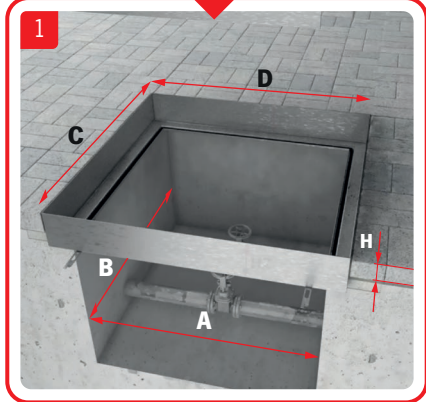

Installation manual

ACO Access Covers - PAVING

- ENG** Installation Manual
ACO Access Cover
- GER** Installationsanleitung
ACO Schachtabdeckungen
- FRA** Instructions d'installation
- ESP** Manual De Instalación
ACO Tapas de registro
- POR** Manual de Instalação
- ITA** Manuale d'installazione
ACO Access Cover
- NLD** Installatiehandleiding
ACO Toegangsluiken
- CZE** Instalační manuál
- RUS** Инструкция По Установке
- SWE** Installationsanvisning
- NOR** Installasjons Manual
- FIN** Asennusohje
- DAN** Installationsvejledning
- EST** Paigaldusjuhend
- LAV** Uzstādīšanas instrukcija
ACO Tehnisko lūku vāki
- LIT** Montavimo instrukcija
ACO apžiūros liukai
- POL** Instrukcja montażu
- BUL** Инструкции за инсталация
- HUN** Beépítési útmutató
- RUM** Instrucțiuni de instalare
- HRV** Upute za ugradnju
- SLV** Navodila za vgradnjo
- SRP** Preporuka za ugradnju
- TUR**
ACO Müdahale Kapakları