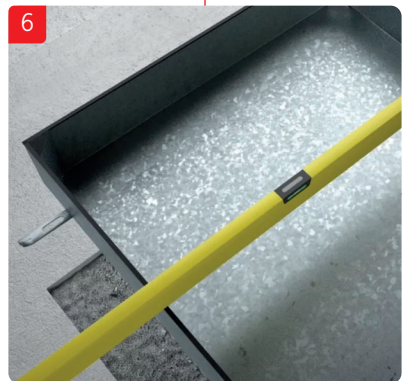

Installation manual

ACO Access Covers - PAVING

- ENG** Installation Manual
ACO Access Cover
- GER** Installationsanleitung
ACO Schachtabdeckungen
- FRA** Instructions d'installation
- ESP** Manual De Instalación
ACO Tapas de registro
- POR** Manual de Instalação
- ITA** Manuale d'installazione
ACO Access Cover
- NLD** Installatiehandleiding
ACO Toegangsluiken
- CZE** Instalační manuál
- RUS** Инструкция По Установке
- SWE** Installationsanvisning
- NOR** Installasjons Manual
- FIN** Asennusohje
- DAN** Installationsvejledning
- EST** Paigaldusjuhend
- LAV** Uzstādīšanas instrukcija
ACO Tehnisko lūku vāki
- LIT** Montavimo instrukcija
ACO apžiūros liukai
- POL** Instrukcja montażu
- BUL** Инструкции за инсталация
- HUN** Beépítési útmutató
- RUM** Instrucțiuni de instalare
- HRV** Upute za ugradnju
- SLV** Navodila za vgradnjo
- SRP** Preporuka za ugradnju
- TUR**
ACO Müdahale Kapakları