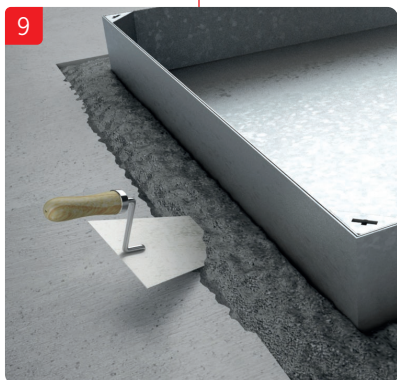

Installation manual

ACO Access Covers - PAVING

- ENG** Installation Manual
ACO Access Cover
- GER** Installationsanleitung
ACO Schachtabdeckungen
- FRA** Instructions d'installation
- ESP** Manual De Instalación
ACO Tapas de registro
- POR** Manual de Instalação
- ITA** Manuale d'installazione
ACO Access Cover
- NLD** Installatiehandleiding
ACO Toegangsluiken
- CZE** Instalační manuál
- RUS** Инструкция По Установке
- SWE** Installationsanvisning
- NOR** Installasjons Manual
- FIN** Asennusohje
- DAN** Installationsvejledning
- EST** Paigaldusjuhend
- LAV** Uzstādīšanas instrukcija
ACO Tehnisko lūku vāki
- LIT** Montavimo instrukcija
ACO apžiūros liukai
- POL** Instrukcja montażu
- BUL** Инструкции за инсталация
- HUN** Beépítési útmutató
- RUM** Instrucțiuni de instalare
- HRV** Upute za ugradnju
- SLV** Navodila za vgradnjo
- SRP** Preporuka za ugradnju
- TUR**
ACO Müdahale Kapakları