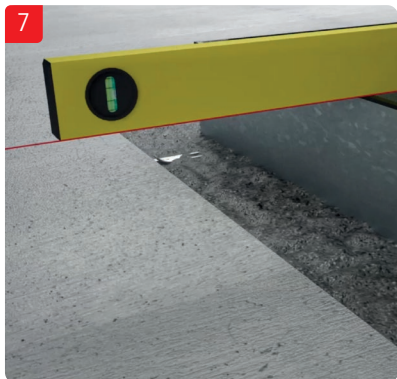

Installation manual

ACO Access Covers - PAVING

- ENG** Installation Manual
ACO Access Cover
- GER** Installationsanleitung
ACO Schachtabdeckungen
- FRA** Instructions d'installation
- ESP** Manual De Instalación
ACO Tapas de registro
- POR** Manual de Instalação
- ITA** Manuale d'installazione
ACO Access Cover
- NLD** Installatiehandleiding
ACO Toegangsluiken
- CZE** Instalační manuál
- RUS** Инструкция По Установке
- SWE** Installationsanvisning
- NOR** Installasjons Manual
- FIN** Asennusohje
- DAN** Installationsvejledning
- EST** Paigaldusjuhend
- LAV** Uzstādīšanas instrukcija
ACO Tehnisko lūku vāki
- LIT** Montavimo instrukcija
ACO apžiūros liukai
- POL** Instrukcja montażu
- BUL** Инструкции за инсталация
- HUN** Beépítési útmutató
- RUM** Instrucțiuni de instalare
- HRV** Upute za ugradnju
- SLV** Navodila za vgradnjo
- SRP** Preporuka za ugradnju
- TUR**
ACO Müdahale Kapakları