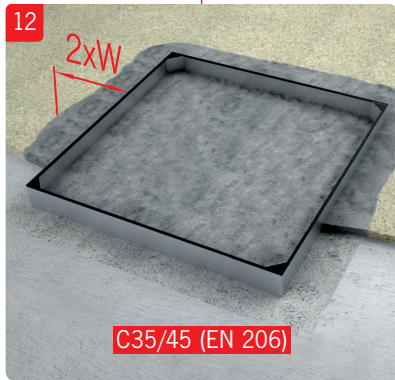

Installation manual

ACO Access Covers - PAVING

- ENG** Installation Manual
ACO Access Cover
- GER** Installationsanleitung
ACO Schachtabdeckungen
- FRA** Instructions d'installation
- ESP** Manual De Instalación
ACO Tapas de registro
- POR** Manual de Instalação
- ITA** Manuale d'installazione
ACO Access Cover
- NLD** Installatiehandleiding
ACO Toegangsluiken
- CZE** Instalační manuál
- RUS** Инструкция По Установке
- SWE** Installationsanvisning
- NOR** Installasjons Manual
- FIN** Asennusohje
- DAN** Installationsvejledning
- EST** Paigaldusjuhend
- LAV** Uzstādīšanas instrukcija
ACO Tehnisko lūku vāki
- LIT** Montavimo instrukcija
ACO apžiūros liukai
- POL** Instrukcja montażu
- BUL** Инструкции за инсталация
- HUN** Beépítési útmutató
- RUM** Instrucțiuni de instalare
- HRV** Upute za ugradnju
- SLV** Navodila za vgradnjo
- SRP** Preporuka za ugradnju
- TUR**
ACO Müdahale Kapakları