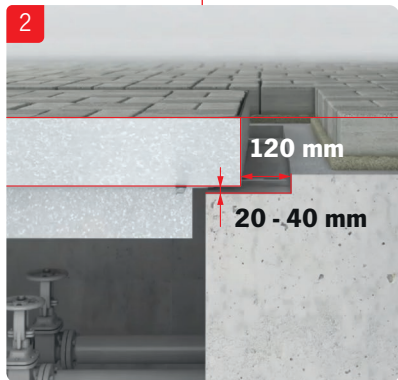

Installation manual

ACO Access Covers - PAVING

- ENG** Installation Manual
ACO Access Cover
- GER** Installationsanleitung
ACO Schachtabdeckungen
- FRA** Instructions d'installation
- ESP** Manual De Instalación
ACO Tapas de registro
- POR** Manual de Instalação
- ITA** Manuale d'installazione
ACO Access Cover
- NLD** Installatiehandleiding
ACO Toegangsluiken
- CZE** Instalační manuál
- RUS** Инструкция По Установке
- SWE** Installationsanvisning
- NOR** Installasjons Manual
- FIN** Asennusohje
- DAN** Installationsvejledning
- EST** Paigaldusjuhend
- LAV** Uzstādīšanas instrukcija
ACO Tehnisko lūku vāki
- LIT** Montavimo instrukcija
ACO apžiūros liukai
- POL** Instrukcja montażu
- BUL** Инструкции за инсталация
- HUN** Beépítési útmutató
- RUM** Instrucțiuni de instalare
- HRV** Upute za ugradnju
- SLV** Navodila za vgradnjo
- SRP** Preporuka za ugradnju
- TUR**
ACO Müdahale Kapakları