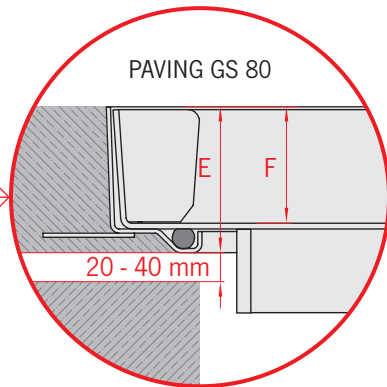

Installation manual

ACO Access Covers - PAVING

- ENG** Installation Manual
ACO Access Cover
- GER** Installationsanleitung
ACO Schachtabdeckungen
- FRA** Instructions d'installation
- ESP** Manual De Instalación
ACO Tapas de registro
- POR** Manual de Instalação
- ITA** Manuale d'installazione
ACO Access Cover
- NLD** Installatiehandleiding
ACO Toegangsluiken
- CZE** Instalační manuál
- RUS** Инструкция По Установке
- SWE** Installationsanvisning
- NOR** Installasjons Manual
- FIN** Asennusohje
- DAN** Installationsvejledning
- EST** Paigaldusjuhend
- LAV** Uzstādīšanas instrukcija
ACO Tehnisko lūku vāki
- LIT** Montavimo instrukcija
ACO apžiūros liukai
- POL** Instrukcja montażu
- BUL** Инструкции за инсталация
- HUN** Beépítési útmutató
- RUM** Instrucțiuni de instalare
- HRV** Upute za ugradnju
- SLV** Navodila za vgradnjo
- SRP** Preporuka za ugradnju
- TUR**
ACO Müdahale Kapakları