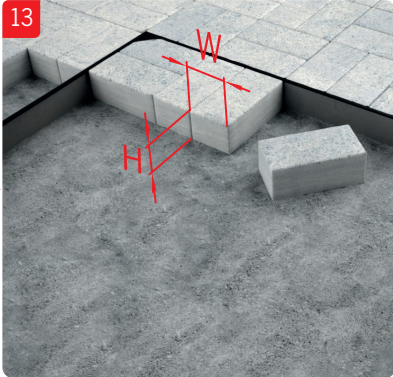

Installation manual

ACO Access Covers - PAVING

- ENG** Installation Manual
ACO Access Cover
- GER** Installationsanleitung
ACO Schachtabdeckungen
- FRA** Instructions d'installation
- ESP** Manual De Instalación
ACO Tapas de registro
- POR** Manual de Instalação
- ITA** Manuale d'installazione
ACO Access Cover
- NLD** Installatiehandleiding
ACO Toegangsluiken
- CZE** Instalační manuál
- RUS** Инструкция По Установке
- SWE** Installationsanvisning
- NOR** Installasjons Manual
- FIN** Asennusohje
- DAN** Installationsvejledning
- EST** Paigaldusjuhend
- LAV** Uzstādīšanas instrukcija
ACO Tehnisko lūku vāki
- LIT** Montavimo instrukcija
ACO apžiūros liukai
- POL** Instrukcja montażu
- BUL** Инструкции за инсталация
- HUN** Beépítési útmutató
- RUM** Instrucțiuni de instalare
- HRV** Upute za ugradnju
- SLV** Navodila za vgradnjo
- SRP** Preporuka za ugradnju
- TUR**
ACO Müdahale Kapakları