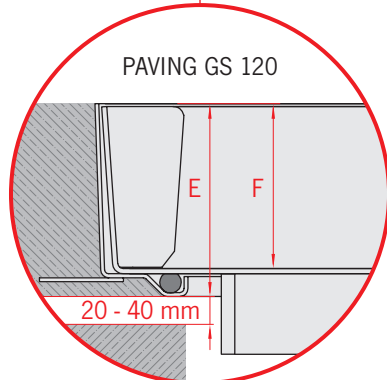

Installation manual

ACO Access Covers - PAVING

- ENG** Installation Manual
ACO Access Cover
- GER** Installationsanleitung
ACO Schachtabdeckungen
- FRA** Instructions d'installation
- ESP** Manual De Instalación
ACO Tapas de registro
- POR** Manual de Instalação
- ITA** Manuale d'installazione
ACO Access Cover
- NLD** Installatiehandleiding
ACO Toegangsluiken
- CZE** Instalační manuál
- RUS** Инструкция По Установке
- SWE** Installationsanvisning
- NOR** Installasjons Manual
- FIN** Asennusohje
- DAN** Installationsvejledning
- EST** Paigaldusjuhend
- LAV** Uzstādīšanas instrukcija
ACO Tehnisko lūku vāki
- LIT** Montavimo instrukcija
ACO apžiūros liukai
- POL** Instrukcja montażu
- BUL** Инструкции за инсталация
- HUN** Beépítési útmutató
- RUM** Instrucțiuni de instalare
- HRV** Upute za ugradnju
- SLV** Navodila za vgradnjo
- SRP** Preporuka za ugradnju
- TUR**
ACO Müdahale Kapakları