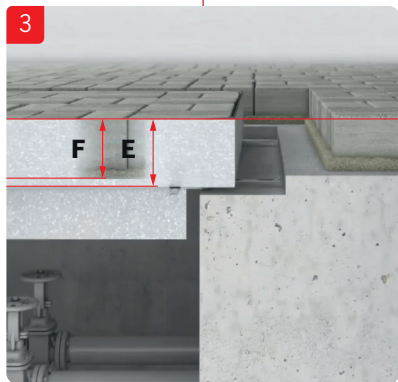

Installation manual

ACO Access Covers - PAVING

- ENG** Installation Manual
ACO Access Cover
- GER** Installationsanleitung
ACO Schachtabdeckungen
- FRA** Instructions d'installation
- ESP** Manual De Instalación
ACO Tapas de registro
- POR** Manual de Instalação
- ITA** Manuale d'installazione
ACO Access Cover
- NLD** Installatiehandleiding
ACO Toegangsluiken
- CZE** Instalační manuál
- RUS** Инструкция По Установке
- SWE** Installationsanvisning
- NOR** Installasjons Manual
- FIN** Asennusohje
- DAN** Installationsvejledning
- EST** Paigaldusjuhend
- LAV** Uzstādīšanas instrukcija
ACO Tehnisko lūku vāki
- LIT** Montavimo instrukcija
ACO apžiūros liukai
- POL** Instrukcja montażu
- BUL** Инструкции за инсталация
- HUN** Beépítési útmutató
- RUM** Instrucțiuni de instalare
- HRV** Upute za ugradnju
- SLV** Navodila za vgradnjo
- SRP** Preporuka za ugradnju
- TUR**
ACO Müdahale Kapakları