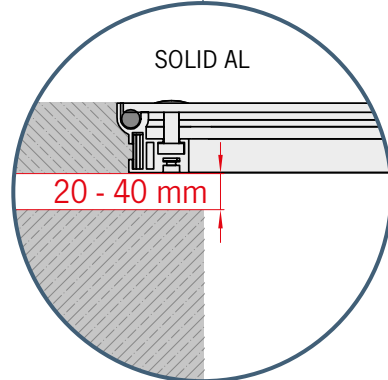

Installation manual

ACO Access Covers

Solid

- |   |   |
|---|---|
| <b>ENG</b> Installation Manual<br>ACO Access Cover          | <b>EST</b> Paigaldusjuhend                                    |
| <b>GER</b> Installationsanleitung<br>ACO Schachtabdeckungen | <b>LAV</b> Uzstādīšanas instrukcija<br>ACO Tehnisko lūku vāki |
| <b>FRA</b> Instructions d'installation                      | <b>LIT</b> Montavimo instrukcija<br>ACO apžiūros liukai       |
| <b>ESP</b> Manual De Instalación<br>ACO Tapas de registro   | <b>POL</b> Instrukcja montażu                                 |
| <b>POR</b> Manual de Instalação                             | <b>BUL</b> Инструкции за инсталация                           |
| <b>ITA</b> Manuale d'installazione<br>ACO Access Cover      | <b>HUN</b> Beépítési útmutató                                 |
| <b>NLD</b> Installatiehandleiding<br>ACO Toegangsluiken     | <b>RUM</b> Instrucțiuni de instalare                          |
| <b>CZE</b> Instalační manuál                                | <b>HRV</b> Upute za ugradnju                                  |
| <b>RUS</b> Инструкция По Установке                          | <b>SLV</b> Navodila za vgradnjo                               |
| <b>SWE</b> Installationsanvisning                           | <b>SRP</b> Preporuka za ugradnju                              |
| <b>NOR</b> Installasjons Manual                             | <b>TUR</b> ACO Müdahale Kapakları                             |
| <b>FIN</b> Asennusohje                                      |   |
| <b>DAN</b> Installationsvejledning                          |   |