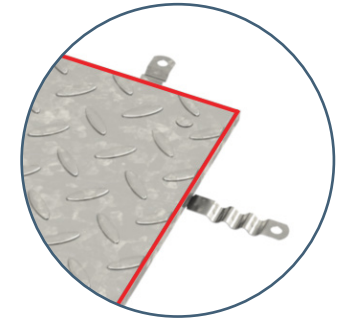

Installation manual

ACO Access Covers

Solid

- |   |   |
|---|---|
| <b>ENG</b> Installation Manual<br>ACO Access Cover          | <b>EST</b> Paigaldusjuhend                                    |
| <b>GER</b> Installationsanleitung<br>ACO Schachtabdeckungen | <b>LAV</b> Uzstādīšanas instrukcija<br>ACO Tehnisko lūku vāki |
| <b>FRA</b> Instructions d'installation                      | <b>LIT</b> Montavimo instrukcija<br>ACO apžiūros liukai       |
| <b>ESP</b> Manual De Instalación<br>ACO Tapas de registro   | <b>POL</b> Instrukcja montażu                                 |
| <b>POR</b> Manual de Instalação                             | <b>BUL</b> Инструкции за инсталация                           |
| <b>ITA</b> Manuale d'installazione<br>ACO Access Cover      | <b>HUN</b> Beépítési útmutató                                 |
| <b>NLD</b> Installatiehandleiding<br>ACO Toegangsluiken     | <b>RUM</b> Instrucțiuni de instalare                          |
| <b>CZE</b> Instalační manuál                                | <b>HRV</b> Upute za ugradnju                                  |
| <b>RUS</b> Инструкция По Установке                          | <b>SLV</b> Navodila za vgradnjo                               |
| <b>SWE</b> Installationsanvisning                           | <b>SRP</b> Preporuka za ugradnju                              |
| <b>NOR</b> Installasjons Manual                             | <b>TUR</b> ACO Müdahale Kapakları                             |
| <b>FIN</b> Asennusohje                                      |   |
| <b>DAN</b> Installationsvejledning                          |   |