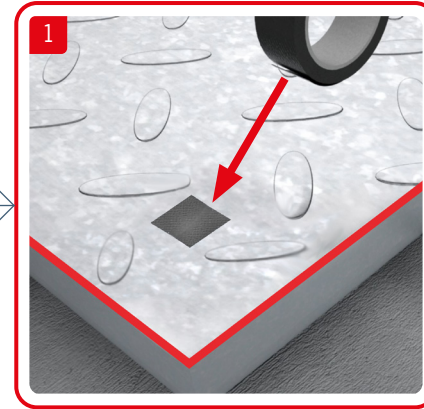

Installation manual

ACO Access Covers

Solid

- |   |   |
|---|---|
| <b>ENG</b> Installation Manual<br>ACO Access Cover          | <b>EST</b> Paigaldusjuhend                                    |
| <b>GER</b> Installationsanleitung<br>ACO Schachtabdeckungen | <b>LAV</b> Uzstādīšanas instrukcija<br>ACO Tehnisko lūku vāki |
| <b>FRA</b> Instructions d'installation                      | <b>LIT</b> Montavimo instrukcija<br>ACO apžiūros liukai       |
| <b>ESP</b> Manual De Instalación<br>ACO Tapas de registro   | <b>POL</b> Instrukcja montażu                                 |
| <b>POR</b> Manual de Instalação                             | <b>BUL</b> Инструкции за инсталация                           |
| <b>ITA</b> Manuale d'installazione<br>ACO Access Cover      | <b>HUN</b> Beépítési útmutató                                 |
| <b>NLD</b> Installatiehandleiding<br>ACO Toegangsluiken     | <b>RUM</b> Instrucțiuni de instalare                          |
| <b>CZE</b> Instalační manuál                                | <b>HRV</b> Upute za ugradnju                                  |
| <b>RUS</b> Инструкция По Установке                          | <b>SLV</b> Navodila za vgradnjo                               |
| <b>SWE</b> Installationsanvisning                           | <b>SRP</b> Preporuka za ugradnju                              |
| <b>NOR</b> Installasjons Manual                             | <b>TUR</b> ACO Müdahale Kapakları                             |
| <b>FIN</b> Asennusohje                                      |   |
| <b>DAN</b> Installationsvejledning                          |   |