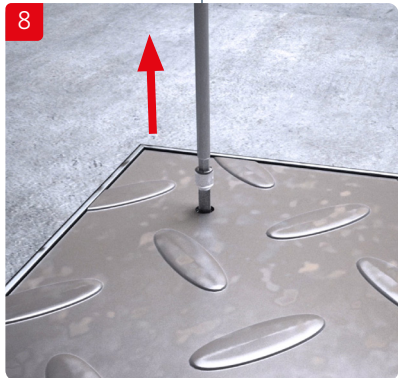

Installation manual

ACO Access Covers

Solid

- |   |   |
|---|---|
| <b>ENG</b> Installation Manual<br>ACO Access Cover          | <b>EST</b> Paigaldusjuhend                                    |
| <b>GER</b> Installationsanleitung<br>ACO Schachtabdeckungen | <b>LAV</b> Uzstādīšanas instrukcija<br>ACO Tehnisko lūku vāki |
| <b>FRA</b> Instructions d'installation                      | <b>LIT</b> Montavimo instrukcija<br>ACO apžiūros liukai       |
| <b>ESP</b> Manual De Instalación<br>ACO Tapas de registro   | <b>POL</b> Instrukcja montażu                                 |
| <b>POR</b> Manual de Instalação                             | <b>BUL</b> Инструкции за инсталация                           |
| <b>ITA</b> Manuale d'installazione<br>ACO Access Cover      | <b>HUN</b> Beépítési útmutató                                 |
| <b>NLD</b> Installatiehandleiding<br>ACO Toegangsluiken     | <b>RUM</b> Instrucțiuni de instalare                          |
| <b>CZE</b> Instalační manuál                                | <b>HRV</b> Upute za ugradnju                                  |
| <b>RUS</b> Инструкция По Установке                          | <b>SLV</b> Navodila za vgradnjo                               |
| <b>SWE</b> Installationsanvisning                           | <b>SRP</b> Preporuka za ugradnju                              |
| <b>NOR</b> Installasjons Manual                             | <b>TUR</b> ACO Müdahale Kapakları                             |
| <b>FIN</b> Asennusohje                                      |   |
| <b>DAN</b> Installationsvejledning                          |   |