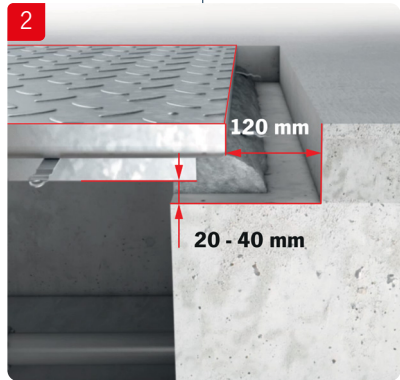

Installation manual

ACO Access Covers

Solid

- |   |   |
|---|---|
| <b>ENG</b> Installation Manual<br>ACO Access Cover          | <b>EST</b> Paigaldusjuhend                                    |
| <b>GER</b> Installationsanleitung<br>ACO Schachtabdeckungen | <b>LAV</b> Uzstādīšanas instrukcija<br>ACO Tehnisko lūku vāki |
| <b>FRA</b> Instructions d'installation                      | <b>LIT</b> Montavimo instrukcija<br>ACO apžiūros liukai       |
| <b>ESP</b> Manual De Instalación<br>ACO Tapas de registro   | <b>POL</b> Instrukcja montażu                                 |
| <b>POR</b> Manual de Instalação                             | <b>BUL</b> Инструкции за инсталация                           |
| <b>ITA</b> Manuale d'installazione<br>ACO Access Cover      | <b>HUN</b> Beépítési útmutató                                 |
| <b>NLD</b> Installatiehandleiding<br>ACO Toegangsluiken     | <b>RUM</b> Instrucțiuni de instalare                          |
| <b>CZE</b> Instalační manuál                                | <b>HRV</b> Upute za ugradnju                                  |
| <b>RUS</b> Инструкция По Установке                          | <b>SLV</b> Navodila za vgradnjo                               |
| <b>SWE</b> Installationsanvisning                           | <b>SRP</b> Preporuka za ugradnju                              |
| <b>NOR</b> Installasjons Manual                             | <b>TUR</b> ACO Müdahale Kapakları                             |
| <b>FIN</b> Asennusohje                                      |   |
| <b>DAN</b> Installationsvejledning                          |   |