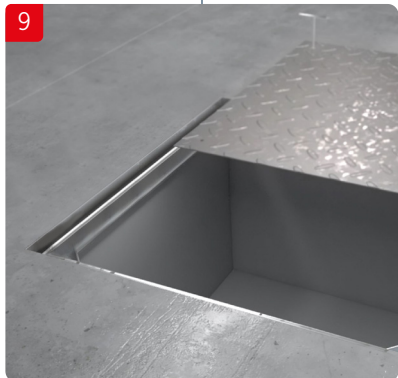

Installation manual

ACO Access Covers

Solid

- |   |   |
|---|---|
| <b>ENG</b> Installation Manual<br>ACO Access Cover          | <b>EST</b> Paigaldusjuhend                                    |
| <b>GER</b> Installationsanleitung<br>ACO Schachtabdeckungen | <b>LAV</b> Uzstādīšanas instrukcija<br>ACO Tehnisko lūku vāki |
| <b>FRA</b> Instructions d'installation                      | <b>LIT</b> Montavimo instrukcija<br>ACO apžiūros liukai       |
| <b>ESP</b> Manual De Instalación<br>ACO Tapas de registro   | <b>POL</b> Instrukcja montażu                                 |
| <b>POR</b> Manual de Instalação                             | <b>BUL</b> Инструкции за инсталация                           |
| <b>ITA</b> Manuale d'installazione<br>ACO Access Cover      | <b>HUN</b> Beépítési útmutató                                 |
| <b>NLD</b> Installatiehandleiding<br>ACO Toegangsluiken     | <b>RUM</b> Instrucțiuni de instalare                          |
| <b>CZE</b> Instalační manuál                                | <b>HRV</b> Upute za ugradnju                                  |
| <b>RUS</b> Инструкция По Установке                          | <b>SLV</b> Navodila za vgradnjo                               |
| <b>SWE</b> Installationsanvisning                           | <b>SRP</b> Preporuka za ugradnju                              |
| <b>NOR</b> Installasjons Manual                             | <b>TUR</b> ACO Müdahale Kapakları                             |
| <b>FIN</b> Asennusohje                                      |   |
| <b>DAN</b> Installationsvejledning                          |   |