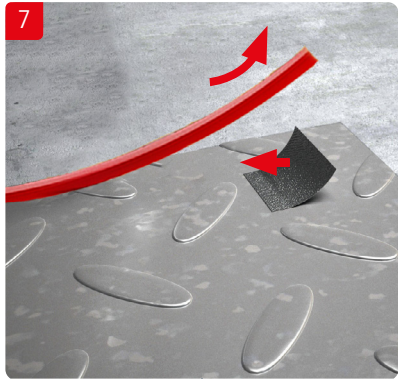

Installation manual

ACO Access Covers

Solid

- |   |   |
|---|---|
| <b>ENG</b> Installation Manual<br>ACO Access Cover          | <b>EST</b> Paigaldusjuhend                                    |
| <b>GER</b> Installationsanleitung<br>ACO Schachtabdeckungen | <b>LAV</b> Uzstādīšanas instrukcija<br>ACO Tehnisko lūku vāki |
| <b>FRA</b> Instructions d'installation                      | <b>LIT</b> Montavimo instrukcija<br>ACO apžiūros liukai       |
| <b>ESP</b> Manual De Instalación<br>ACO Tapas de registro   | <b>POL</b> Instrukcja montażu                                 |
| <b>POR</b> Manual de Instalação                             | <b>BUL</b> Инструкции за инсталация                           |
| <b>ITA</b> Manuale d'installazione<br>ACO Access Cover      | <b>HUN</b> Beépítési útmutató                                 |
| <b>NLD</b> Installatiehandleiding<br>ACO Toegangsluiken     | <b>RUM</b> Instrucțiuni de instalare                          |
| <b>CZE</b> Instalační manuál                                | <b>HRV</b> Upute za ugradnju                                  |
| <b>RUS</b> Инструкция По Установке                          | <b>SLV</b> Navodila za vgradnjo                               |
| <b>SWE</b> Installationsanvisning                           | <b>SRP</b> Preporuka za ugradnju                              |
| <b>NOR</b> Installasjons Manual                             | <b>TUR</b> ACO Müdahale Kapakları                             |
| <b>FIN</b> Asennusohje                                      |   |
| <b>DAN</b> Installationsvejledning                          |   |