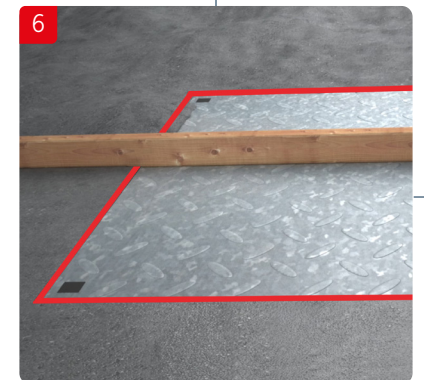

Installation manual

ACO Access Covers

Solid

- |   |   |
|---|---|
| <b>ENG</b> Installation Manual<br>ACO Access Cover          | <b>EST</b> Paigaldusjuhend                                    |
| <b>GER</b> Installationsanleitung<br>ACO Schachtabdeckungen | <b>LAV</b> Uzstādīšanas instrukcija<br>ACO Tehnisko lūku vāki |
| <b>FRA</b> Instructions d'installation                      | <b>LIT</b> Montavimo instrukcija<br>ACO apžiūros liukai       |
| <b>ESP</b> Manual De Instalación<br>ACO Tapas de registro   | <b>POL</b> Instrukcja montażu                                 |
| <b>POR</b> Manual de Instalação                             | <b>BUL</b> Инструкции за инсталация                           |
| <b>ITA</b> Manuale d'installazione<br>ACO Access Cover      | <b>HUN</b> Beépítési útmutató                                 |
| <b>NLD</b> Installatiehandleiding<br>ACO Toegangsluiken     | <b>RUM</b> Instrucțiuni de instalare                          |
| <b>CZE</b> Instalační manuál                                | <b>HRV</b> Upute za ugradnju                                  |
| <b>RUS</b> Инструкция По Установке                          | <b>SLV</b> Navodila za vgradnjo                               |
| <b>SWE</b> Installationsanvisning                           | <b>SRP</b> Preporuka za ugradnju                              |
| <b>NOR</b> Installasjons Manual                             | <b>TUR</b> ACO Müdahale Kapakları                             |
| <b>FIN</b> Asennusohje                                      |   |
| <b>DAN</b> Installationsvejledning                          |   |