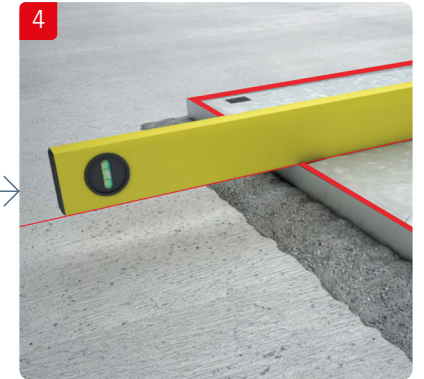

Installation manual

ACO Access Covers

Solid

- |   |   |
|---|---|
| <b>ENG</b> Installation Manual<br>ACO Access Cover          | <b>EST</b> Paigaldusjuhend                                    |
| <b>GER</b> Installationsanleitung<br>ACO Schachtabdeckungen | <b>LAV</b> Uzstādīšanas instrukcija<br>ACO Tehnisko lūku vāki |
| <b>FRA</b> Instructions d'installation                      | <b>LIT</b> Montavimo instrukcija<br>ACO apžiūros liukai       |
| <b>ESP</b> Manual De Instalación<br>ACO Tapas de registro   | <b>POL</b> Instrukcja montażu                                 |
| <b>POR</b> Manual de Instalação                             | <b>BUL</b> Инструкции за инсталация                           |
| <b>ITA</b> Manuale d'installazione<br>ACO Access Cover      | <b>HUN</b> Beépítési útmutató                                 |
| <b>NLD</b> Installatiehandleiding<br>ACO Toegangsluiken     | <b>RUM</b> Instrucțiuni de instalare                          |
| <b>CZE</b> Instalační manuál                                | <b>HRV</b> Upute za ugradnju                                  |
| <b>RUS</b> Инструкция По Установке                          | <b>SLV</b> Navodila za vgradnjo                               |
| <b>SWE</b> Installationsanvisning                           | <b>SRP</b> Preporuka za ugradnju                              |
| <b>NOR</b> Installasjons Manual                             | <b>TUR</b> ACO Müdahale Kapakları                             |
| <b>FIN</b> Asennusohje                                      |   |
| <b>DAN</b> Installationsvejledning                          |   |