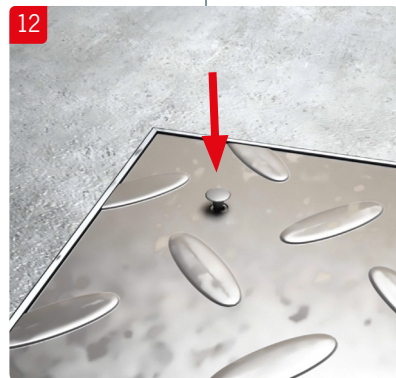

Installation manual

ACO Access Covers

Solid

- |   |   |
|---|---|
| <b>ENG</b> Installation Manual<br>ACO Access Cover          | <b>EST</b> Paigaldusjuhend                                    |
| <b>GER</b> Installationsanleitung<br>ACO Schachtabdeckungen | <b>LAV</b> Uzstādīšanas instrukcija<br>ACO Tehnisko lūku vāki |
| <b>FRA</b> Instructions d'installation                      | <b>LIT</b> Montavimo instrukcija<br>ACO apžiūros liukai       |
| <b>ESP</b> Manual De Instalación<br>ACO Tapas de registro   | <b>POL</b> Instrukcja montażu                                 |
| <b>POR</b> Manual de Instalação                             | <b>BUL</b> Инструкции за инсталация                           |
| <b>ITA</b> Manuale d'installazione<br>ACO Access Cover      | <b>HUN</b> Beépítési útmutató                                 |
| <b>NLD</b> Installatiehandleiding<br>ACO Toegangsluiken     | <b>RUM</b> Instrucțiuni de instalare                          |
| <b>CZE</b> Instalační manuál                                | <b>HRV</b> Upute za ugradnju                                  |
| <b>RUS</b> Инструкция По Установке                          | <b>SLV</b> Navodila za vgradnjo                               |
| <b>SWE</b> Installationsanvisning                           | <b>SRP</b> Preporuka za ugradnju                              |
| <b>NOR</b> Installasjons Manual                             | <b>TUR</b> ACO Müdahale Kapakları                             |
| <b>FIN</b> Asennusohje                                      |   |
| <b>DAN</b> Installationsvejledning                          |   |