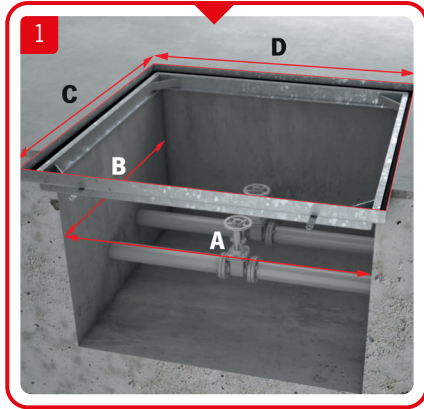

Installation manual

ACO Access Covers

Solid

- |   |   |
|---|---|
| <b>ENG</b> Installation Manual<br>ACO Access Cover          | <b>EST</b> Paigaldusjuhend                                    |
| <b>GER</b> Installationsanleitung<br>ACO Schachtabdeckungen | <b>LAV</b> Uzstādīšanas instrukcija<br>ACO Tehnisko lūku vāki |
| <b>FRA</b> Instructions d'installation                      | <b>LIT</b> Montavimo instrukcija<br>ACO apžiūros liukai       |
| <b>ESP</b> Manual De Instalación<br>ACO Tapas de registro   | <b>POL</b> Instrukcja montażu                                 |
| <b>POR</b> Manual de Instalação                             | <b>BUL</b> Инструкции за инсталация                           |
| <b>ITA</b> Manuale d'installazione<br>ACO Access Cover      | <b>HUN</b> Beépítési útmutató                                 |
| <b>NLD</b> Installatiehandleiding<br>ACO Toegangsluiken     | <b>RUM</b> Instrucțiuni de instalare                          |
| <b>CZE</b> Instalační manuál                                | <b>HRV</b> Upute za ugradnju                                  |
| <b>RUS</b> Инструкция По Установке                          | <b>SLV</b> Navodila za vgradnjo                               |
| <b>SWE</b> Installationsanvisning                           | <b>SRP</b> Preporuka za ugradnju                              |
| <b>NOR</b> Installasjons Manual                             | <b>TUR</b> ACO Müdahale Kapakları                             |
| <b>FIN</b> Asennusohje                                      |   |
| <b>DAN</b> Installationsvejledning                          |   |