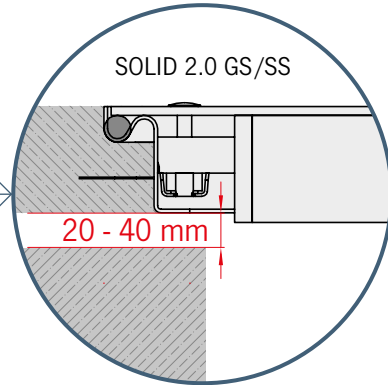

Installation manual

ACO Access Covers

Solid

- |   |   |
|---|---|
| <b>ENG</b> Installation Manual<br>ACO Access Cover          | <b>EST</b> Paigaldusjuhend                                    |
| <b>GER</b> Installationsanleitung<br>ACO Schachtabdeckungen | <b>LAV</b> Uzstādīšanas instrukcija<br>ACO Tehnisko lūku vāki |
| <b>FRA</b> Instructions d'installation                      | <b>LIT</b> Montavimo instrukcija<br>ACO apžiūros liukai       |
| <b>ESP</b> Manual De Instalación<br>ACO Tapas de registro   | <b>POL</b> Instrukcja montażu                                 |
| <b>POR</b> Manual de Instalação                             | <b>BUL</b> Инструкции за инсталация                           |
| <b>ITA</b> Manuale d'installazione<br>ACO Access Cover      | <b>HUN</b> Beépítési útmutató                                 |
| <b>NLD</b> Installatiehandleiding<br>ACO Toegangsluiken     | <b>RUM</b> Instrucțiuni de instalare                          |
| <b>CZE</b> Instalační manuál                                | <b>HRV</b> Upute za ugradnju                                  |
| <b>RUS</b> Инструкция По Установке                          | <b>SLV</b> Navodila za vgradnjo                               |
| <b>SWE</b> Installationsanvisning                           | <b>SRP</b> Preporuka za ugradnju                              |
| <b>NOR</b> Installasjons Manual                             | <b>TUR</b> ACO Müdahale Kapakları                             |
| <b>FIN</b> Asennusohje                                      |   |
| <b>DAN</b> Installationsvejledning                          |   |