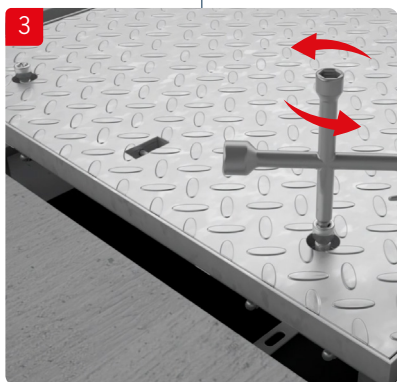

Order information – Stainless steel

Clear opening (A x B)	External dimensions (C x D)	Frame height	Number of locks	Weight	Lock type NORMAL	Lock type EMERGENCY EXIT
[mm]	[mm]	[mm]		[kg]	Part No.	Part No.
600x600	889x744	335	1	120	59298	59301
600x800	889x944	335	2	140	59925	60395
700x700	989x844	335	1	140	59929	59302
700x1400	989x1544	335	2	220	60393	60396
800x800	1089x944	335	2	170	58451	59303
800x1000	1089x1144	335	2	190	60394	60397
1000x1000	1289x1144	335	2	220	58452	59304
1000x1500	1289x1644	335	2	290	60169	58608
1000x2000	1289x2144	335	3	380	59550	60398
1200x1200	1489x1344	335	2	280	59300	60399
1500x1500	1789x1644	335	2	380	59551	60400

Load class D 400

Order information – Galvanised steel

Clear opening (A x B)	External dimensions (C x D)	Frame height	Number of locks	Weight	Lock type NORMAL	Lock type EMERGENCY EXIT
[mm]	[mm]	[mm]		[kg]	Part No.	Part No.
600x600	889x744	335	1	130	59934	60936
600x800	889x944	335	2	150	59935	60937
700x700	989x844	335	1	150	59936	60938
700x1400	989x1544	335	2	250	60546	60939
800x800	1089x944	335	2	180	58453	58904
800x1000	1089x1144	335	2	200	59937	59554
1000x1000	1289x1144	335	2	240	58454	58711
1000x1500	1289x1644	335	2	320	58455	59305
1000x2000	1289x2144	335	3	420	58905	60940
1200x1200	1489x1344	335	2	310	59493	60941
1500x1500	1789x1644	335	2	430	58712	60942

Order information – Stainless steel

Clear opening (A x B)	External dimensions (C x D)	Frame height	Number of locks	Weight	Lock type NORMAL	Lock type EMERGENCY EXIT
[mm]	[mm]	[mm]		[kg]	Part No.	Part No.
600x600	889x744	335	1	130	59938	60457
600x800	889x944	335	2	150	60456	60458
700x700	989x844	335	1	150	59870	60460
700x1400	989x1544	335	2	250	60459	60461
800x800	1089x944	335	2	180	58611	58713
800x1000	1089x1144	335	2	200	58612	60462
1000x1000	1289x1144	335	2	240	58456	59939
1000x1500	1289x1644	335	2	320	60463	60464
1000x2000	1289x2144	335	3	420	59155	60465
1200x1200	1489x1344	335	2	310	59940	60466
1500x1500	1789x1644	335	2	440	59519	59520