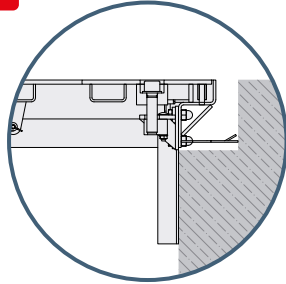

Order information – Stainless steel

Clear opening (A x B)	External dimensions (C x D)	Frame height	Number of locks	Weight	Lock type NORMAL	Lock type EMERGENCY EXIT
[mm]	[mm]	[mm]		[kg]	Part No.	Part No.
600x600	889x744	335	1	120	59298	59301
600x800	889x944	335	2	140	59925	60395
700x700	989x844	335	1	140	59929	59302
700x1400	989x1544	335	2	220	60393	60396
800x800	1089x944	335	2	170	58451	59303
800x1000	1089x1144	335	2	190	60394	60397
1000x1000	1289x1144	335	2	220	58452	59304
1000x1500	1289x1644	335	2	290	60169	58608
1000x2000	1289x2144	335	3	380	59550	60398
1200x1200	1489x1344	335	2	280	59300	60399
1500x1500	1789x1644	335	2	380	59551	60400

Load class D 400

Order information – Galvanised steel

Clear opening (A x B)	External dimensions (C x D)	Frame height	Number of locks	Weight	Lock type NORMAL	Lock type EMERGENCY EXIT
[mm]	[mm]	[mm]		[kg]	Part No.	Part No.
600x600	889x744	335	1	130	59934	60936
600x800	889x944	335	2	150	59935	60937
700x700	989x844	335	1	150	59936	60938
700x1400	989x1544	335	2	250	60546	60939
800x800	1089x944	335	2	180	58453	58904
800x1000	1089x1144	335	2	200	59937	59554
1000x1000	1289x1144	335	2	240	58454	58711
1000x1500	1289x1644	335	2	320	58455	59305
1000x2000	1289x2144	335	3	420	58905	60940
1200x1200	1489x1344	335	2	310	59493	60941
1500x1500	1789x1644	335	2	430	58712	60942

Order information – Stainless steel

Clear opening (A x B)	External dimensions (C x D)	Frame height	Number of locks	Weight	Lock type NORMAL	Lock type EMERGENCY EXIT
[mm]	[mm]	[mm]		[kg]	Part No.	Part No.
600x600	889x744	335	1	130	59938	60457
600x800	889x944	335	2	150	60456	60458
700x700	989x844	335	1	150	59870	60460
700x1400	989x1544	335	2	250	60459	60461
800x800	1089x944	335	2	180	58611	58713
800x1000	1089x1144	335	2	200	58612	60462
1000x1000	1289x1144	335	2	240	58456	59939
1000x1500	1289x1644	335	2	320	60463	60464
1000x2000	1289x2144	335	3	420	59155	60465
1200x1200	1489x1344	335	2	310	59940	60466
1500x1500	1789x1644	335	2	440	59519	59520