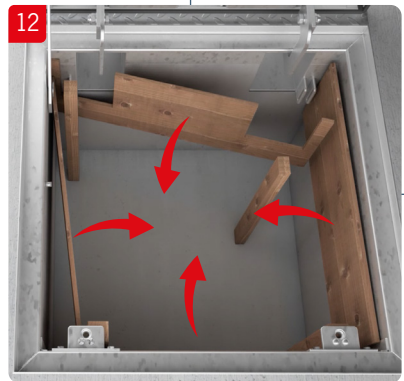

Order information – Stainless steel

Clear opening (A x B)	External dimensions (C x D)	Frame height	Number of locks	Weight	Lock type NORMAL	Lock type EMERGENCY EXIT
[mm]	[mm]	[mm]		[kg]	Part No.	Part No.
600x600	889x744	335	1	120	59298	59301
600x800	889x944	335	2	140	59925	60395
700x700	989x844	335	1	140	59929	59302
700x1400	989x1544	335	2	220	60393	60396
800x800	1089x944	335	2	170	58451	59303
800x1000	1089x1144	335	2	190	60394	60397
1000x1000	1289x1144	335	2	220	58452	59304
1000x1500	1289x1644	335	2	290	60169	58608
1000x2000	1289x2144	335	3	380	59550	60398
1200x1200	1489x1344	335	2	280	59300	60399
1500x1500	1789x1644	335	2	380	59551	60400

Load class D 400

Order information – Galvanised steel

Clear opening (A x B)	External dimensions (C x D)	Frame height	Number of locks	Weight	Lock type NORMAL	Lock type EMERGENCY EXIT
[mm]	[mm]	[mm]		[kg]	Part No.	Part No.
600x600	889x744	335	1	130	59934	60936
600x800	889x944	335	2	150	59935	60937
700x700	989x844	335	1	150	59936	60938
700x1400	989x1544	335	2	250	60546	60939
800x800	1089x944	335	2	180	58453	58904
800x1000	1089x1144	335	2	200	59937	59554
1000x1000	1289x1144	335	2	240	58454	58711
1000x1500	1289x1644	335	2	320	58455	59305
1000x2000	1289x2144	335	3	420	58905	60940
1200x1200	1489x1344	335	2	310	59493	60941
1500x1500	1789x1644	335	2	430	58712	60942

Order information – Stainless steel

Clear opening (A x B)	External dimensions (C x D)	Frame height	Number of locks	Weight	Lock type NORMAL	Lock type EMERGENCY EXIT
[mm]	[mm]	[mm]		[kg]	Part No.	Part No.
600x600	889x744	335	1	130	59938	60457
600x800	889x944	335	2	150	60456	60458
700x700	989x844	335	1	150	59870	60460
700x1400	989x1544	335	2	250	60459	60461
800x800	1089x944	335	2	180	58611	58713
800x1000	1089x1144	335	2	200	58612	60462
1000x1000	1289x1144	335	2	240	58456	59939
1000x1500	1289x1644	335	2	320	60463	60464
1000x2000	1289x2144	335	3	420	59155	60465
1200x1200	1489x1344	335	2	310	59940	60466
1500x1500	1789x1644	335	2	440	59519	59520