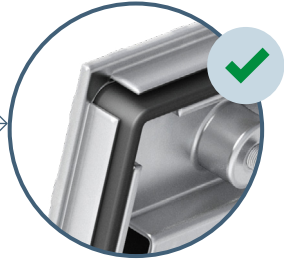

Order information – Stainless steel

Clear opening (A x B)	External dimensions (C x D)	Frame height	Number of locks	Weight	Lock type NORMAL	Lock type EMERGENCY EXIT
[mm]	[mm]	[mm]		[kg]	Part No.	Part No.
600x600	889x744	335	1	130	59938	60457
600x800	889x944	335	2	150	60456	60458
700x700	989x844	335	1	150	59870	60460
700x1400	989x1544	335	2	250	60459	60461
800x800	1089x944	335	2	180	58611	58713
800x1000	1089x1144	335	2	200	58612	60462
1000x1000	1289x1144	335	2	240	58456	59939
1000x1500	1289x1644	335	2	320	60463	60464
1000x2000	1289x2144	335	3	420	59155	60465
1200x1200	1489x1344	335	2	310	59940	60466
1500x1500	1789x1644	335	2	440	59519	59520