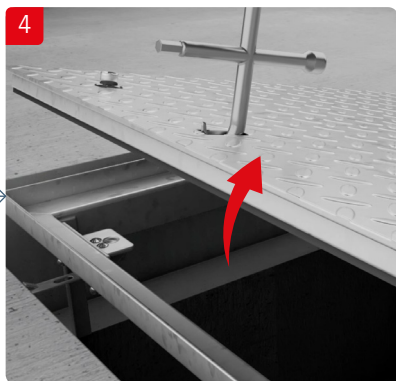

Order information – Stainless steel

Clear opening (A x B)	External dimensions (C x D)	Frame height	Number of locks	Weight	Lock type NORMAL	Lock type EMERGENCY EXIT
[mm]	[mm]	[mm]		[kg]	Part No.	Part No.
600x600	889x744	335	1	120	59298	59301
600x800	889x944	335	2	140	59925	60395
700x700	989x844	335	1	140	59929	59302
700x1400	989x1544	335	2	220	60393	60396
800x800	1089x944	335	2	170	58451	59303
800x1000	1089x1144	335	2	190	60394	60397
1000x1000	1289x1144	335	2	220	58452	59304
1000x1500	1289x1644	335	2	290	60169	58608
1000x2000	1289x2144	335	3	380	59550	60398
1200x1200	1489x1344	335	2	280	59300	60399
1500x1500	1789x1644	335	2	380	59551	60400

Load class D 400

Order information – Galvanised steel

Clear opening (A x B)	External dimensions (C x D)	Frame height	Number of locks	Weight	Lock type NORMAL	Lock type EMERGENCY EXIT
[mm]	[mm]	[mm]		[kg]	Part No.	Part No.
600x600	889x744	335	1	130	59934	60936
600x800	889x944	335	2	150	59935	60937
700x700	989x844	335	1	150	59936	60938
700x1400	989x1544	335	2	250	60546	60939
800x800	1089x944	335	2	180	58453	58904
800x1000	1089x1144	335	2	200	59937	59554
1000x1000	1289x1144	335	2	240	58454	58711
1000x1500	1289x1644	335	2	320	58455	59305
1000x2000	1289x2144	335	3	420	58905	60940
1200x1200	1489x1344	335	2	310	59493	60941
1500x1500	1789x1644	335	2	430	58712	60942

Order information – Stainless steel

Clear opening (A x B)	External dimensions (C x D)	Frame height	Number of locks	Weight	Lock type NORMAL	Lock type EMERGENCY EXIT
[mm]	[mm]	[mm]		[kg]	Part No.	Part No.
600x600	889x744	335	1	130	59938	60457
600x800	889x944	335	2	150	60456	60458
700x700	989x844	335	1	150	59870	60460
700x1400	989x1544	335	2	250	60459	60461
800x800	1089x944	335	2	180	58611	58713
800x1000	1089x1144	335	2	200	58612	60462
1000x1000	1289x1144	335	2	240	58456	59939
1000x1500	1289x1644	335	2	320	60463	60464
1000x2000	1289x2144	335	3	420	59155	60465
1200x1200	1489x1344	335	2	310	59940	60466
1500x1500	1789x1644	335	2	440	59519	59520