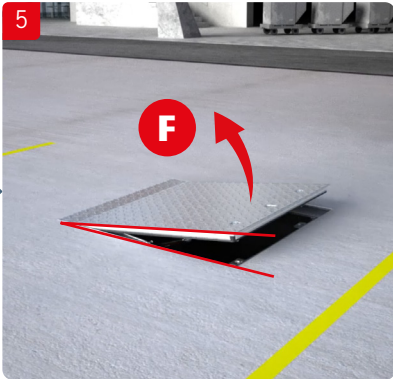

Load class D 400

Order information – Galvanised steel

Clear opening (A x B)	External dimensions (C x D)	Frame height	Number of locks	Weight	Lock type NORMAL	Lock type EMERGENCY EXIT
[mm]	[mm]	[mm]		[kg]	Part No.	Part No.
600x600	889x744	335	1	130	59934	60936
600x800	889x944	335	2	150	59935	60937
700x700	989x844	335	1	150	59936	60938
700x1400	989x1544	335	2	250	60546	60939
800x800	1089x944	335	2	180	58453	58904
800x1000	1089x1144	335	2	200	59937	59554
1000x1000	1289x1144	335	2	240	58454	58711
1000x1500	1289x1644	335	2	320	58455	59305
1000x2000	1289x2144	335	3	420	58905	60940
1200x1200	1489x1344	335	2	310	59493	60941
1500x1500	1789x1644	335	2	430	58712	60942

Order information – Stainless steel

Clear opening (A x B)	External dimensions (C x D)	Frame height	Number of locks	Weight	Lock type NORMAL	Lock type EMERGENCY EXIT
[mm]	[mm]	[mm]		[kg]	Part No.	Part No.
600x600	889x744	335	1	130	59938	60457
600x800	889x944	335	2	150	60456	60458
700x700	989x844	335	1	150	59870	60460
700x1400	989x1544	335	2	250	60459	60461
800x800	1089x944	335	2	180	58611	58713
800x1000	1089x1144	335	2	200	58612	60462
1000x1000	1289x1144	335	2	240	58456	59939
1000x1500	1289x1644	335	2	320	60463	60464
1000x2000	1289x2144	335	3	420	59155	60465
1200x1200	1489x1344	335	2	310	59940	60466
1500x1500	1789x1644	335	2	440	59519	59520