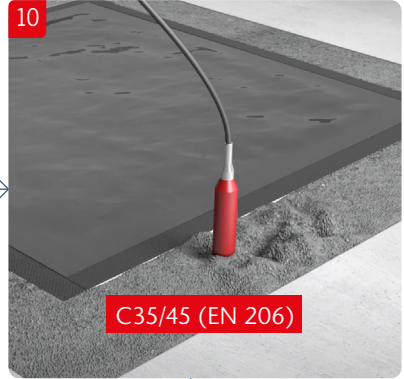

Order information – Stainless steel

Clear opening (A x B)	External dimensions (C x D)	Frame height	Number of locks	Weight	Lock type NORMAL	Lock type EMERGENCY EXIT
[mm]	[mm]	[mm]		[kg]	Part No.	Part No.
600x600	889x744	335	1	120	59298	59301
600x800	889x944	335	2	140	59925	60395
700x700	989x844	335	1	140	59929	59302
700x1400	989x1544	335	2	220	60393	60396
800x800	1089x944	335	2	170	58451	59303
800x1000	1089x1144	335	2	190	60394	60397
1000x1000	1289x1144	335	2	220	58452	59304
1000x1500	1289x1644	335	2	290	60169	58608
1000x2000	1289x2144	335	3	380	59550	60398
1200x1200	1489x1344	335	2	280	59300	60399
1500x1500	1789x1644	335	2	380	59551	60400

Load class D 400

Order information – Galvanised steel

Clear opening (A x B)	External dimensions (C x D)	Frame height	Number of locks	Weight	Lock type NORMAL	Lock type EMERGENCY EXIT
[mm]	[mm]	[mm]		[kg]	Part No.	Part No.
600x600	889x744	335	1	130	59934	60936
600x800	889x944	335	2	150	59935	60937
700x700	989x844	335	1	150	59936	60938
700x1400	989x1544	335	2	250	60546	60939
800x800	1089x944	335	2	180	58453	58904
800x1000	1089x1144	335	2	200	59937	59554
1000x1000	1289x1144	335	2	240	58454	58711
1000x1500	1289x1644	335	2	320	58455	59305
1000x2000	1289x2144	335	3	420	58905	60940
1200x1200	1489x1344	335	2	310	59493	60941
1500x1500	1789x1644	335	2	430	58712	60942

Order information – Stainless steel

Clear opening (A x B)	External dimensions (C x D)	Frame height	Number of locks	Weight	Lock type NORMAL	Lock type EMERGENCY EXIT
[mm]	[mm]	[mm]		[kg]	Part No.	Part No.
600x600	889x744	335	1	130	59938	60457
600x800	889x944	335	2	150	60456	60458
700x700	989x844	335	1	150	59870	60460
700x1400	989x1544	335	2	250	60459	60461
800x800	1089x944	335	2	180	58611	58713
800x1000	1089x1144	335	2	200	58612	60462
1000x1000	1289x1144	335	2	240	58456	59939
1000x1500	1289x1644	335	2	320	60463	60464
1000x2000	1289x2144	335	3	420	59155	60465
1200x1200	1489x1344	335	2	310	59940	60466
1500x1500	1789x1644	335	2	440	59519	59520