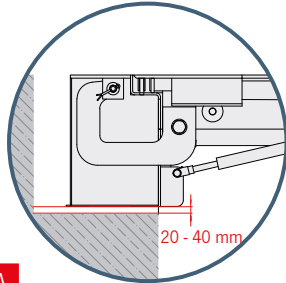

Order information – Stainless steel

Clear opening (A x B)	External dimensions (C x D)	Frame height	Number of locks	Weight	Lock type NORMAL	Lock type EMERGENCY EXIT
[mm]	[mm]	[mm]		[kg]	Part No.	Part No.
600x600	889x744	335	1	120	59298	59301
600x800	889x944	335	2	140	59925	60395
700x700	989x844	335	1	140	59929	59302
700x1400	989x1544	335	2	220	60393	60396
800x800	1089x944	335	2	170	58451	59303
800x1000	1089x1144	335	2	190	60394	60397
1000x1000	1289x1144	335	2	220	58452	59304
1000x1500	1289x1644	335	2	290	60169	58608
1000x2000	1289x2144	335	3	380	59550	60398
1200x1200	1489x1344	335	2	280	59300	60399
1500x1500	1789x1644	335	2	380	59551	60400

Load class D 400

Order information – Galvanised steel

Clear opening (A x B)	External dimensions (C x D)	Frame height	Number of locks	Weight	Lock type NORMAL	Lock type EMERGENCY EXIT
[mm]	[mm]	[mm]		[kg]	Part No.	Part No.
600x600	889x744	335	1	130	59934	60936
600x800	889x944	335	2	150	59935	60937
700x700	989x844	335	1	150	59936	60938
700x1400	989x1544	335	2	250	60546	60939
800x800	1089x944	335	2	180	58453	58904
800x1000	1089x1144	335	2	200	59937	59554
1000x1000	1289x1144	335	2	240	58454	58711
1000x1500	1289x1644	335	2	320	58455	59305
1000x2000	1289x2144	335	3	420	58905	60940
1200x1200	1489x1344	335	2	310	59493	60941
1500x1500	1789x1644	335	2	430	58712	60942

Order information – Stainless steel

Clear opening (A x B)	External dimensions (C x D)	Frame height	Number of locks	Weight	Lock type NORMAL	Lock type EMERGENCY EXIT
[mm]	[mm]	[mm]		[kg]	Part No.	Part No.
600x600	889x744	335	1	130	59938	60457
600x800	889x944	335	2	150	60456	60458
700x700	989x844	335	1	150	59870	60460
700x1400	989x1544	335	2	250	60459	60461
800x800	1089x944	335	2	180	58611	58713
800x1000	1089x1144	335	2	200	58612	60462
1000x1000	1289x1144	335	2	240	58456	59939
1000x1500	1289x1644	335	2	320	60463	60464
1000x2000	1289x2144	335	3	420	59155	60465
1200x1200	1489x1344	335	2	310	59940	60466
1500x1500	1789x1644	335	2	440	59519	59520