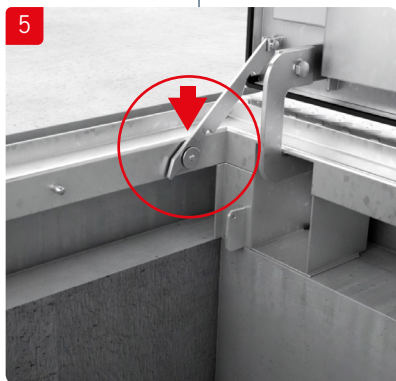

Order information – Stainless steel

Clear opening (A x B)	External dimensions (C x D)	Frame height	Number of locks	Weight	Lock type NORMAL	Lock type EMERGENCY EXIT
[mm]	[mm]	[mm]		[kg]	Part No.	Part No.
600x600	889x744	335	1	120	59298	59301
600x800	889x944	335	2	140	59925	60395
700x700	989x844	335	1	140	59929	59302
700x1400	989x1544	335	2	220	60393	60396
800x800	1089x944	335	2	170	58451	59303
800x1000	1089x1144	335	2	190	60394	60397
1000x1000	1289x1144	335	2	220	58452	59304
1000x1500	1289x1644	335	2	290	60169	58608
1000x2000	1289x2144	335	3	380	59550	60398
1200x1200	1489x1344	335	2	280	59300	60399
1500x1500	1789x1644	335	2	380	59551	60400

Load class D 400

Order information – Galvanised steel

Clear opening (A x B)	External dimensions (C x D)	Frame height	Number of locks	Weight	Lock type NORMAL	Lock type EMERGENCY EXIT
[mm]	[mm]	[mm]		[kg]	Part No.	Part No.
600x600	889x744	335	1	130	59934	60936
600x800	889x944	335	2	150	59935	60937
700x700	989x844	335	1	150	59936	60938
700x1400	989x1544	335	2	250	60546	60939
800x800	1089x944	335	2	180	58453	58904
800x1000	1089x1144	335	2	200	59937	59554
1000x1000	1289x1144	335	2	240	58454	58711
1000x1500	1289x1644	335	2	320	58455	59305
1000x2000	1289x2144	335	3	420	58905	60940
1200x1200	1489x1344	335	2	310	59493	60941
1500x1500	1789x1644	335	2	430	58712	60942

Order information – Stainless steel

Clear opening (A x B)	External dimensions (C x D)	Frame height	Number of locks	Weight	Lock type NORMAL	Lock type EMERGENCY EXIT
[mm]	[mm]	[mm]		[kg]	Part No.	Part No.
600x600	889x744	335	1	130	59938	60457
600x800	889x944	335	2	150	60456	60458
700x700	989x844	335	1	150	59870	60460
700x1400	989x1544	335	2	250	60459	60461
800x800	1089x944	335	2	180	58611	58713
800x1000	1089x1144	335	2	200	58612	60462
1000x1000	1289x1144	335	2	240	58456	59939
1000x1500	1289x1644	335	2	320	60463	60464
1000x2000	1289x2144	335	3	420	59155	60465
1200x1200	1489x1344	335	2	310	59940	60466
1500x1500	1789x1644	335	2	440	59519	59520