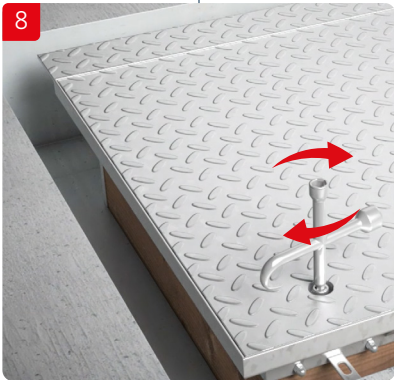

Load class D 400

Order information – Galvanised steel

Clear opening (A x B)	External dimensions (C x D)	Frame height	Number of locks	Weight	Lock type NORMAL	Lock type EMERGENCY EXIT
[mm]	[mm]	[mm]		[kg]	Part No.	Part No.
600x600	889x744	335	1	130	59934	60936
600x800	889x944	335	2	150	59935	60937
700x700	989x844	335	1	150	59936	60938
700x1400	989x1544	335	2	250	60546	60939
800x800	1089x944	335	2	180	58453	58904
800x1000	1089x1144	335	2	200	59937	59554
1000x1000	1289x1144	335	2	240	58454	58711
1000x1500	1289x1644	335	2	320	58455	59305
1000x2000	1289x2144	335	3	420	58905	60940
1200x1200	1489x1344	335	2	310	59493	60941
1500x1500	1789x1644	335	2	430	58712	60942

Order information – Stainless steel

Clear opening (A x B)	External dimensions (C x D)	Frame height	Number of locks	Weight	Lock type NORMAL	Lock type EMERGENCY EXIT
[mm]	[mm]	[mm]		[kg]	Part No.	Part No.
600x600	889x744	335	1	130	59938	60457
600x800	889x944	335	2	150	60456	60458
700x700	989x844	335	1	150	59870	60460
700x1400	989x1544	335	2	250	60459	60461
800x800	1089x944	335	2	180	58611	58713
800x1000	1089x1144	335	2	200	58612	60462
1000x1000	1289x1144	335	2	240	58456	59939
1000x1500	1289x1644	335	2	320	60463	60464
1000x2000	1289x2144	335	3	420	59155	60465
1200x1200	1489x1344	335	2	310	59940	60466
1500x1500	1789x1644	335	2	440	59519	59520