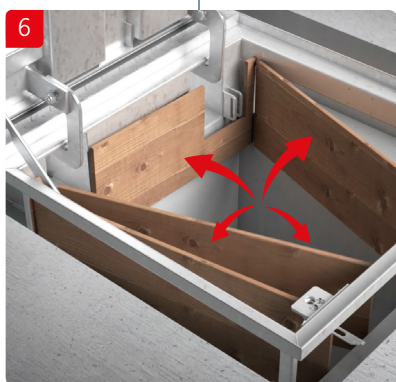

Order information – Stainless steel

Clear opening (A x B)	External dimensions (C x D)	Frame height	Number of locks	Weight	Lock type NORMAL	Lock type EMERGENCY EXIT
[mm]	[mm]	[mm]		[kg]	Part No.	Part No.
600x600	889x744	335	1	120	59298	59301
600x800	889x944	335	2	140	59925	60395
700x700	989x844	335	1	140	59929	59302
700x1400	989x1544	335	2	220	60393	60396
800x800	1089x944	335	2	170	58451	59303
800x1000	1089x1144	335	2	190	60394	60397
1000x1000	1289x1144	335	2	220	58452	59304
1000x1500	1289x1644	335	2	290	60169	58608
1000x2000	1289x2144	335	3	380	59550	60398
1200x1200	1489x1344	335	2	280	59300	60399
1500x1500	1789x1644	335	2	380	59551	60400

Load class D 400

Order information – Galvanised steel

Clear opening (A x B)	External dimensions (C x D)	Frame height	Number of locks	Weight	Lock type NORMAL	Lock type EMERGENCY EXIT
[mm]	[mm]	[mm]		[kg]	Part No.	Part No.
600x600	889x744	335	1	130	59934	60936
600x800	889x944	335	2	150	59935	60937
700x700	989x844	335	1	150	59936	60938
700x1400	989x1544	335	2	250	60546	60939
800x800	1089x944	335	2	180	58453	58904
800x1000	1089x1144	335	2	200	59937	59554
1000x1000	1289x1144	335	2	240	58454	58711
1000x1500	1289x1644	335	2	320	58455	59305
1000x2000	1289x2144	335	3	420	58905	60940
1200x1200	1489x1344	335	2	310	59493	60941
1500x1500	1789x1644	335	2	430	58712	60942

Order information – Stainless steel

Clear opening (A x B)	External dimensions (C x D)	Frame height	Number of locks	Weight	Lock type NORMAL	Lock type EMERGENCY EXIT
[mm]	[mm]	[mm]		[kg]	Part No.	Part No.
600x600	889x744	335	1	130	59938	60457
600x800	889x944	335	2	150	60456	60458
700x700	989x844	335	1	150	59870	60460
700x1400	989x1544	335	2	250	60459	60461
800x800	1089x944	335	2	180	58611	58713
800x1000	1089x1144	335	2	200	58612	60462
1000x1000	1289x1144	335	2	240	58456	59939
1000x1500	1289x1644	335	2	320	60463	60464
1000x2000	1289x2144	335	3	420	59155	60465
1200x1200	1489x1344	335	2	310	59940	60466
1500x1500	1789x1644	335	2	440	59519	59520