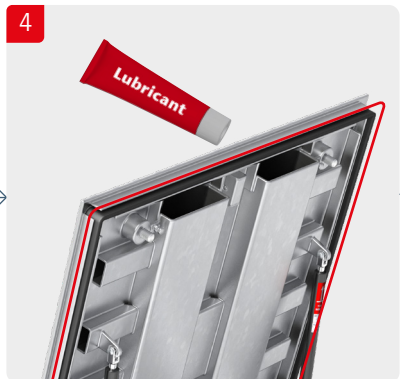

Order information – Stainless steel

Clear opening (A x B)	External dimensions (C x D)	Frame height	Number of locks	Weight	Lock type NORMAL	Lock type EMERGENCY EXIT
[mm]	[mm]	[mm]		[kg]	Part No.	Part No.
600x600	889x744	335	1	130	59938	60457
600x800	889x944	335	2	150	60456	60458
700x700	989x844	335	1	150	59870	60460
700x1400	989x1544	335	2	250	60459	60461
800x800	1089x944	335	2	180	58611	58713
800x1000	1089x1144	335	2	200	58612	60462
1000x1000	1289x1144	335	2	240	58456	59939
1000x1500	1289x1644	335	2	320	60463	60464
1000x2000	1289x2144	335	3	420	59155	60465
1200x1200	1489x1344	335	2	310	59940	60466
1500x1500	1789x1644	335	2	440	59519	59520