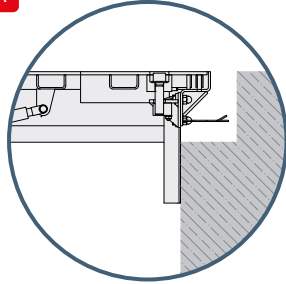

Order information – Stainless steel

Clear opening (A x B)	External dimensions (C x D)	Frame height	Number of locks	Weight	Lock type NORMAL	Lock type EMERGENCY EXIT
[mm]	[mm]	[mm]		[kg]	Part No.	Part No.
600x600	889x744	335	1	120	59298	59301
600x800	889x944	335	2	140	59925	60395
700x700	989x844	335	1	140	59929	59302
700x1400	989x1544	335	2	220	60393	60396
800x800	1089x944	335	2	170	58451	59303
800x1000	1089x1144	335	2	190	60394	60397
1000x1000	1289x1144	335	2	220	58452	59304
1000x1500	1289x1644	335	2	290	60169	58608
1000x2000	1289x2144	335	3	380	59550	60398
1200x1200	1489x1344	335	2	280	59300	60399
1500x1500	1789x1644	335	2	380	59551	60400

Load class D 400

Order information – Galvanised steel

Clear opening (A x B)	External dimensions (C x D)	Frame height	Number of locks	Weight	Lock type NORMAL	Lock type EMERGENCY EXIT
[mm]	[mm]	[mm]		[kg]	Part No.	Part No.
600x600	889x744	335	1	130	59934	60936
600x800	889x944	335	2	150	59935	60937
700x700	989x844	335	1	150	59936	60938
700x1400	989x1544	335	2	250	60546	60939
800x800	1089x944	335	2	180	58453	58904
800x1000	1089x1144	335	2	200	59937	59554
1000x1000	1289x1144	335	2	240	58454	58711
1000x1500	1289x1644	335	2	320	58455	59305
1000x2000	1289x2144	335	3	420	58905	60940
1200x1200	1489x1344	335	2	310	59493	60941
1500x1500	1789x1644	335	2	430	58712	60942

Order information – Stainless steel

Clear opening (A x B)	External dimensions (C x D)	Frame height	Number of locks	Weight	Lock type NORMAL	Lock type EMERGENCY EXIT
[mm]	[mm]	[mm]		[kg]	Part No.	Part No.
600x600	889x744	335	1	130	59938	60457
600x800	889x944	335	2	150	60456	60458
700x700	989x844	335	1	150	59870	60460
700x1400	989x1544	335	2	250	60459	60461
800x800	1089x944	335	2	180	58611	58713
800x1000	1089x1144	335	2	200	58612	60462
1000x1000	1289x1144	335	2	240	58456	59939
1000x1500	1289x1644	335	2	320	60463	60464
1000x2000	1289x2144	335	3	420	59155	60465
1200x1200	1489x1344	335	2	310	59940	60466
1500x1500	1789x1644	335	2	440	59519	59520