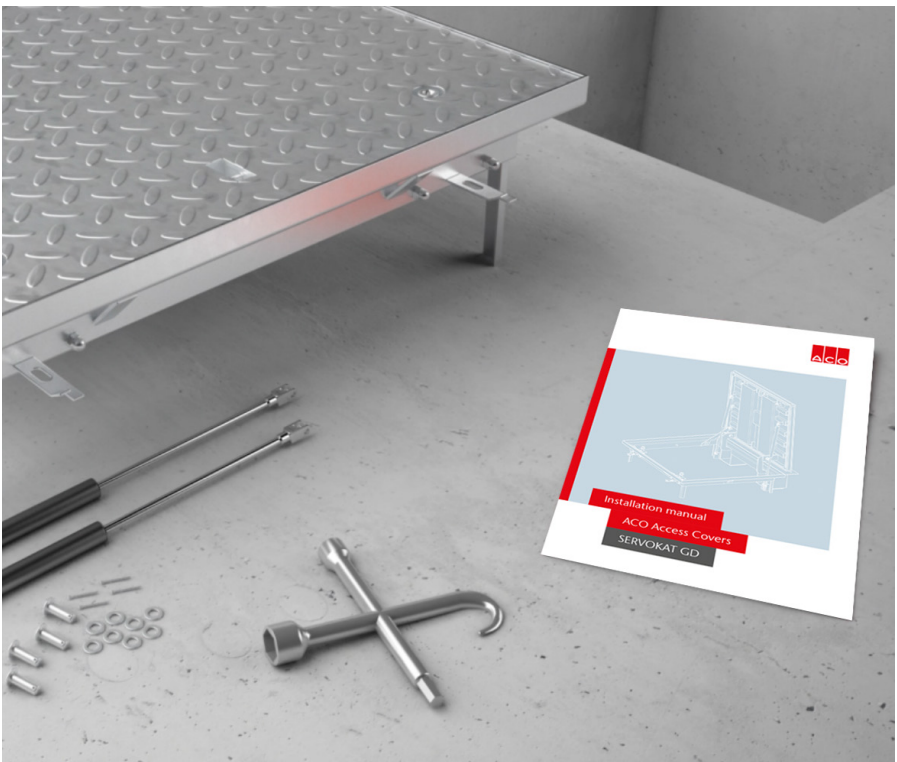

ACO Access Covers SERVOKAT GD

Load class B 125

Order information – Galvanised steel

Clear opening (A x B)	External dimensions (C x D)	Frame height	Number of locks	Weight	Lock type NORMAL	Lock type EMERGENCY EXIT
[mm]	[mm]	[mm]		[kg]	Part No.	Part No.
600x600	744x744	170	1	100	58447	58606
600x800	744x944	170	2	120	59923	60162
700x700	844x844	170	1	120	59231	59232
700x1400	844x1544	170	2	200	59400	60163
800x800	944x944	170	2	150	58448	58607
800x1000	944x1144	170	2	170	59570	60164
1000x1000	1144x1144	170	2	200	58449	59924
1000x1500	1144x1644	170	2	270	60161	60165
1000x2000	1144x2144	170	3	340	58751	60166
1200x1200	1344x1344	170	2	260	58450	60167
1500x1500	1644x1644	170	2	350	685254	60168

Order information – Stainless steel

Clear opening (A x B)	External dimensions (C x D)	Frame height	Number of locks	Weight	Lock type NORMAL	Lock type EMERGENCY EXIT
[mm]	[mm]	[mm]		[kg]	Part No.	Part No.
600x600	889x744	335	1	120	59298	59301
600x800	889x944	335	2	140	59925	60395
700x700	989x844	335	1	140	59929	59302
700x1400	989x1544	335	2	220	60393	60396
800x800	1089x944	335	2	170	58451	59303
800x1000	1089x1144	335	2	190	60394	60397
1000x1000	1289x1144	335	2	220	58452	59304
1000x1500	1289x1644	335	2	290	60169	58608
1000x2000	1289x2144	335	3	380	59550	60398
1200x1200	1489x1344	335	2	280	59300	60399
1500x1500	1789x1644	335	2	380	59551	60400