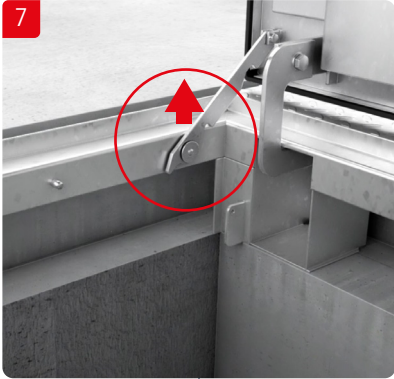

Order information – Stainless steel

Clear opening (A x B)	External dimensions (C x D)	Frame height	Number of locks	Weight	Lock type NORMAL	Lock type EMERGENCY EXIT
[mm]	[mm]	[mm]		[kg]	Part No.	Part No.
600x600	889x744	335	1	120	59298	59301
600x800	889x944	335	2	140	59925	60395
700x700	989x844	335	1	140	59929	59302
700x1400	989x1544	335	2	220	60393	60396
800x800	1089x944	335	2	170	58451	59303
800x1000	1089x1144	335	2	190	60394	60397
1000x1000	1289x1144	335	2	220	58452	59304
1000x1500	1289x1644	335	2	290	60169	58608
1000x2000	1289x2144	335	3	380	59550	60398
1200x1200	1489x1344	335	2	280	59300	60399
1500x1500	1789x1644	335	2	380	59551	60400

Load class D 400

Order information – Galvanised steel

Clear opening (A x B)	External dimensions (C x D)	Frame height	Number of locks	Weight	Lock type NORMAL	Lock type EMERGENCY EXIT
[mm]	[mm]	[mm]		[kg]	Part No.	Part No.
600x600	889x744	335	1	130	59934	60936
600x800	889x944	335	2	150	59935	60937
700x700	989x844	335	1	150	59936	60938
700x1400	989x1544	335	2	250	60546	60939
800x800	1089x944	335	2	180	58453	58904
800x1000	1089x1144	335	2	200	59937	59554
1000x1000	1289x1144	335	2	240	58454	58711
1000x1500	1289x1644	335	2	320	58455	59305
1000x2000	1289x2144	335	3	420	58905	60940
1200x1200	1489x1344	335	2	310	59493	60941
1500x1500	1789x1644	335	2	430	58712	60942

Order information – Stainless steel

Clear opening (A x B)	External dimensions (C x D)	Frame height	Number of locks	Weight	Lock type NORMAL	Lock type EMERGENCY EXIT
[mm]	[mm]	[mm]		[kg]	Part No.	Part No.
600x600	889x744	335	1	130	59938	60457
600x800	889x944	335	2	150	60456	60458
700x700	989x844	335	1	150	59870	60460
700x1400	989x1544	335	2	250	60459	60461
800x800	1089x944	335	2	180	58611	58713
800x1000	1089x1144	335	2	200	58612	60462
1000x1000	1289x1144	335	2	240	58456	59939
1000x1500	1289x1644	335	2	320	60463	60464
1000x2000	1289x2144	335	3	420	59155	60465
1200x1200	1489x1344	335	2	310	59940	60466
1500x1500	1789x1644	335	2	440	59519	59520