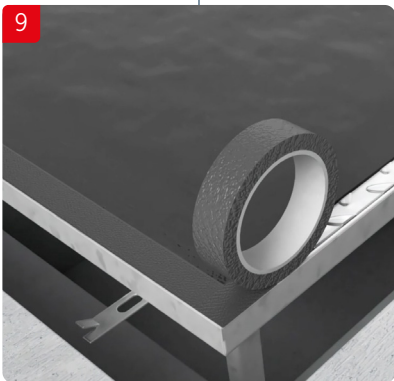

Load class D 400

Order information – Galvanised steel

Clear opening (A x B)	External dimensions (C x D)	Frame height	Number of locks	Weight	Lock type NORMAL	Lock type EMERGENCY EXIT
[mm]	[mm]	[mm]		[kg]	Part No.	Part No.
600x600	889x744	335	1	130	59934	60936
600x800	889x944	335	2	150	59935	60937
700x700	989x844	335	1	150	59936	60938
700x1400	989x1544	335	2	250	60546	60939
800x800	1089x944	335	2	180	58453	58904
800x1000	1089x1144	335	2	200	59937	59554
1000x1000	1289x1144	335	2	240	58454	58711
1000x1500	1289x1644	335	2	320	58455	59305
1000x2000	1289x2144	335	3	420	58905	60940
1200x1200	1489x1344	335	2	310	59493	60941
1500x1500	1789x1644	335	2	430	58712	60942

Order information – Stainless steel

Clear opening (A x B)	External dimensions (C x D)	Frame height	Number of locks	Weight	Lock type NORMAL	Lock type EMERGENCY EXIT
[mm]	[mm]	[mm]		[kg]	Part No.	Part No.
600x600	889x744	335	1	130	59938	60457
600x800	889x944	335	2	150	60456	60458
700x700	989x844	335	1	150	59870	60460
700x1400	989x1544	335	2	250	60459	60461
800x800	1089x944	335	2	180	58611	58713
800x1000	1089x1144	335	2	200	58612	60462
1000x1000	1289x1144	335	2	240	58456	59939
1000x1500	1289x1644	335	2	320	60463	60464
1000x2000	1289x2144	335	3	420	59155	60465
1200x1200	1489x1344	335	2	310	59940	60466
1500x1500	1789x1644	335	2	440	59519	59520